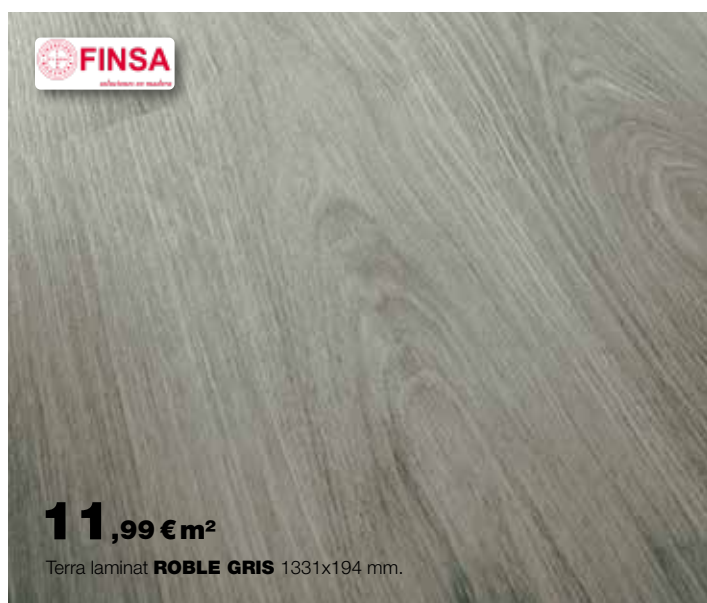

Terres laminats

El plaer d'anar descalç...

Tamany de la peça de 1331x194x8 mm.
ROBLE GRIS, un clàssic atemporal que combina tons de gris per recrear un ambient neutre.