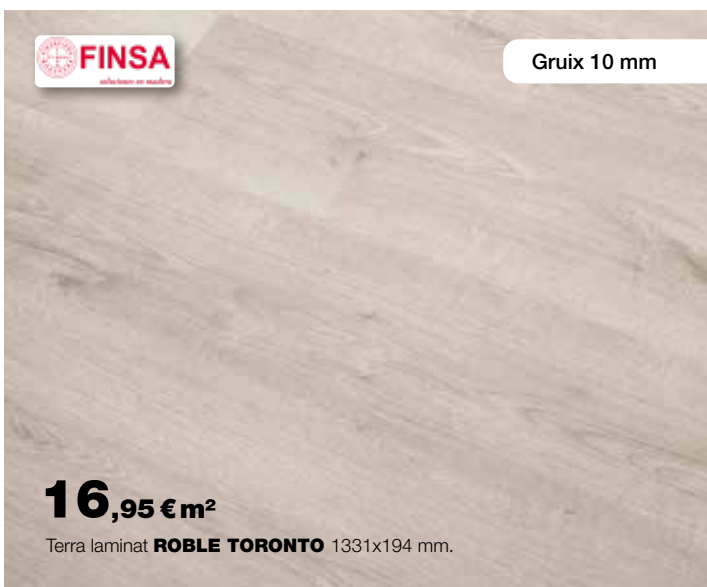

Tamany de la peça de 1331x194x10 mm.
TORONTO, alta sensació de frescor, perfecte per ambients amb molt glamur.