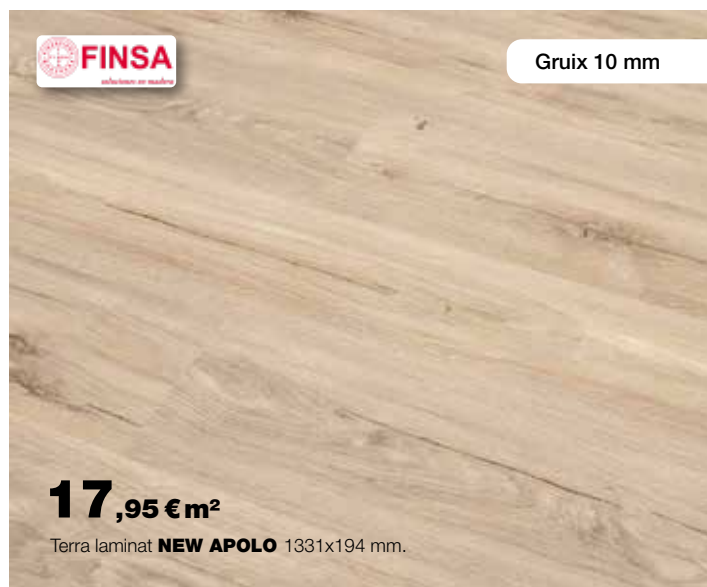

Tamany de la peça de 1331x194x10 mm.
Terra laminat amb base HDF. L'acabat és estructurat, fet que dona al terra un aspecte molt natural. Terra antiestàtic. Apte per calefacció radiant d'aigua calenta de baixa temperatura. Antibacterià. Muntatge senzill amb col·locació clic.