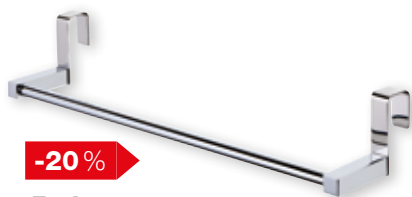

Nansa de seguretat d'acer inox
PRAKTIK 30x7,5cm Ø2,5cm

- 1 Grip **26,50 € / ~~31,50 €~~**
- 2 Brillant **22,00 € / ~~27,32 €~~**
- 3 Mat **22,00 € / ~~27,32 €~~**
- 4 Blanca **xx,26,95 € / ~~31,78 €~~**

-20 %

Baño
115 €

~~143,60 €~~

Equip de dutxa **STAR**
monocomandament.
Alçada fixa 115 cm.

-20 %

Baño
31,95 €

~~39,58 €~~

Tovalloler **SIDE** 30 cm.
Per penjar al lateral del moble.
Sense obres.