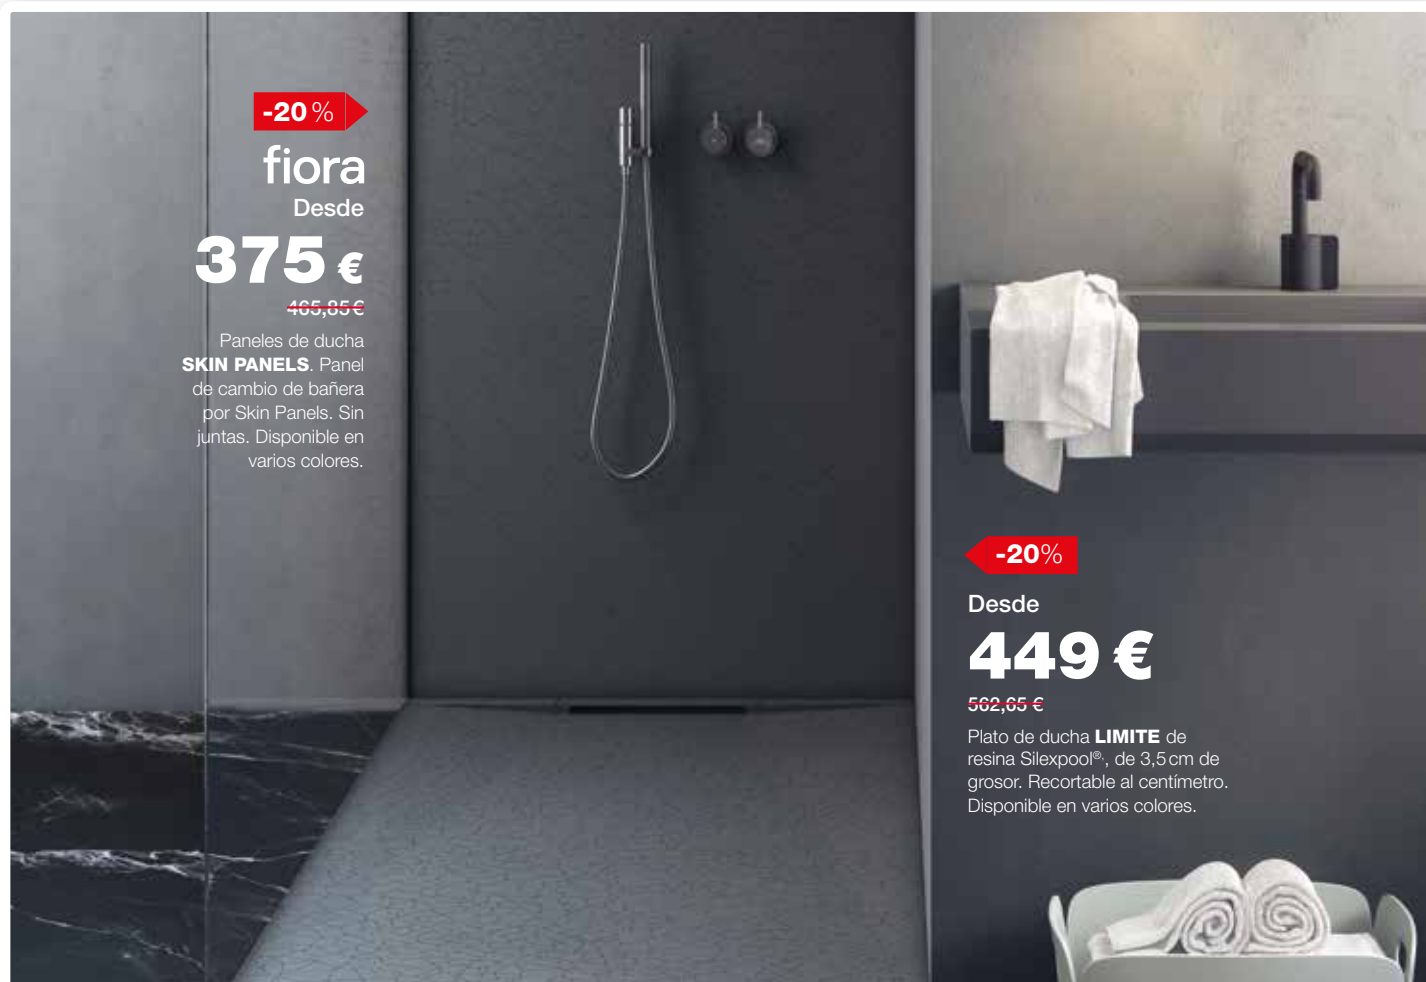

PROFILTEK 

Desde

639 €

~~745,36 €~~

Mampara personalizable 100 %.
Sistema de liberación de puerta para fácil limpieza.

Mampara frontal de la serie **HIT**. Frontal de ducha 1 hoja fija+ 1 hoja corredera. Sin perfil inferior. Ancho desde 90 hasta 220 cm. Altura máxima de 220 cm y grosor del cristal 6mm. Maneta París incluida, en acabado cromo brillo o negro. Disponible en varios colores.

-20%

fiora

Desde

375 €

~~465,65 €~~

Paneles de ducha
SKIN PANELS. Panel de cambio de bañera por Skin Panels. Sin juntas. Disponible en varios colores.

-20%

Desde

449 €

~~562,65 €~~

Plato de ducha **LIMITE** de resina Silexpool®, de 3,5 cm de grosor. Recortable al centímetro. Disponible en varios colores.

Gran modulación, diversidad de lavabos, encimeras, acabados y accesorios.

-32%

fiora

Desde

1.995 €

~~2.940,00 €~~

Combinación **SEN** de 70x70 cm, toallero, lavabo y espejo incluidos.

Rociador de 24 cm.

Mueble **SEN**, una solución modular. Composición foto 140cm: mueble 70x70 cm + 1 cajón, tapa de 140cm, pata toallero de 70cm, lavabo Frezio y espejo Mitter de 120x80cm.