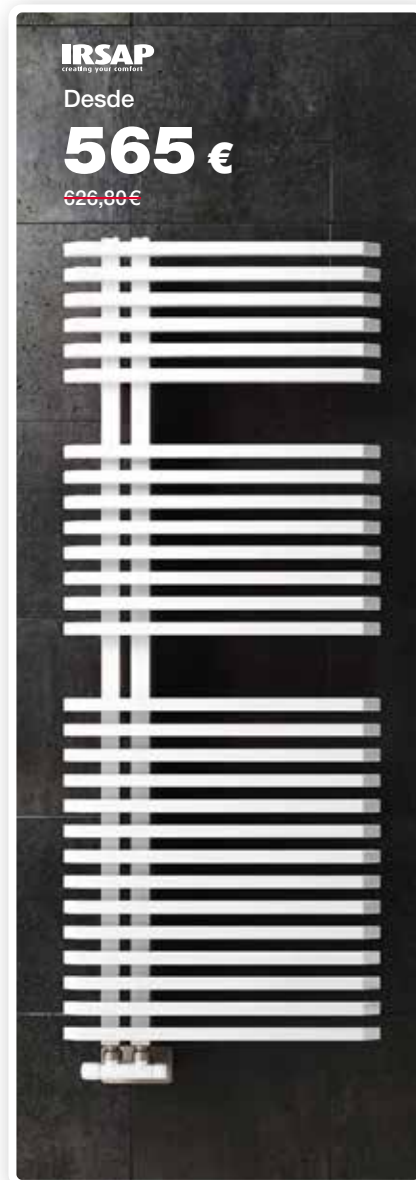

IRSAP
creating your comfort

Desde

565 €

~~626,80 €~~

Radiador-toallero **JAZZ** eléctrico en acero con resistencia instalada.

500w / 89x50cm: **565 €** ~~626,80 €~~

750w / 129x50cm: **725 €** ~~806,71 €~~