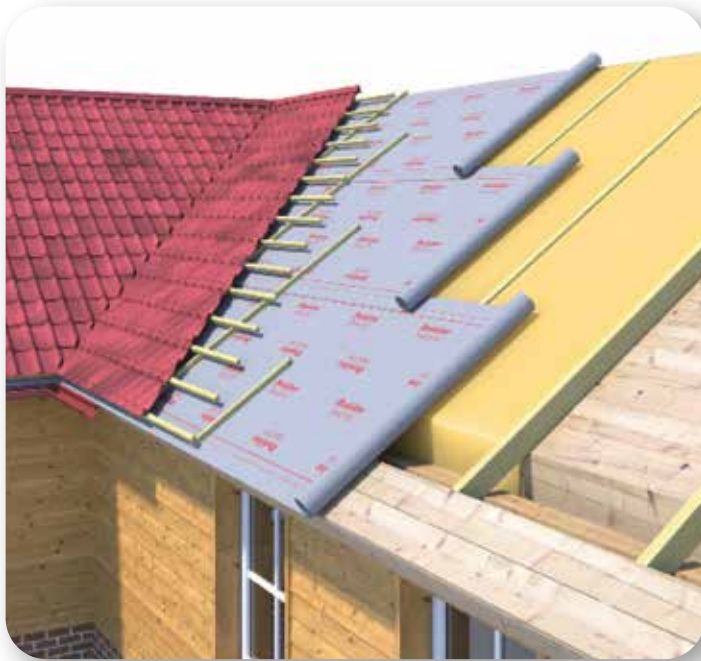

Pala de punta mànc anella Bellota

Pala forjada. Ideal per a treballs de construcció.

Especial neu

39,00 €
Pala Bellota 5520 MA

D'alumini. Mànc anella. Pes reduït.

Pes: 135 gr/m²
Reacció al foc: Classe E.
Impermeabilitat: Passa a 2kPA